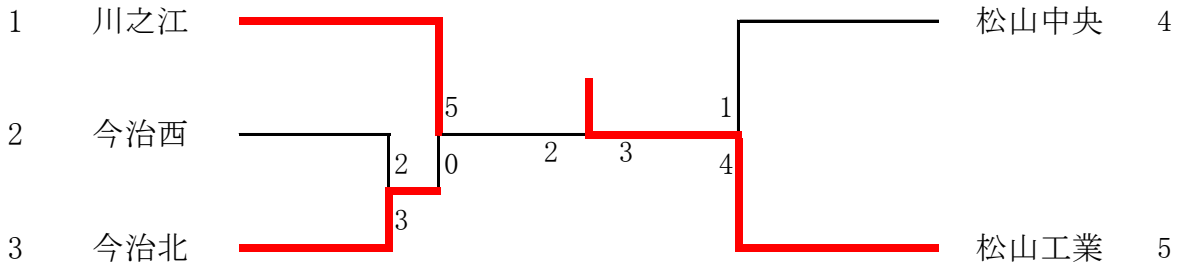

空手道

平成30年度 愛媛県高等学校空手道新人大会
平成30年9月16日
愛媛県武道館 副道場

〈男子団体組手〉

川之江	
選手氏名	学年
渡邊 颯	2
川端 晋太郎	2
矢野 貴大	2
渡邊 聖生	1
高橋 輝一	1
濱田 陸斗	1

今治西	
選手氏名	学年
村上 祐也	2
阪部 泰成	2
大澤 鎮	1

今治北	
選手氏名	学年
深見 樹	2
村越 英稀	2
堺 大起	2
寺川 劍正	1
堀 巧実	1
渡辺 虎太郎	1
八木 蒼汰	1
清水 颯	1

松山中央	
選手氏名	学年
岡田 楠功	2
吉田 歩生	2
徳森 啓太	1
野々宮 慎之助	1
梶岡 大輝	1
池田 丈太郎	1

松山工業	
選手氏名	学年
稲葉 魁生	2
松田 虎太郎	2
亀井 颯	2
向井 勇希	2
藤川 敬祥	1
千崎 龍之介	1
花原 達也	1