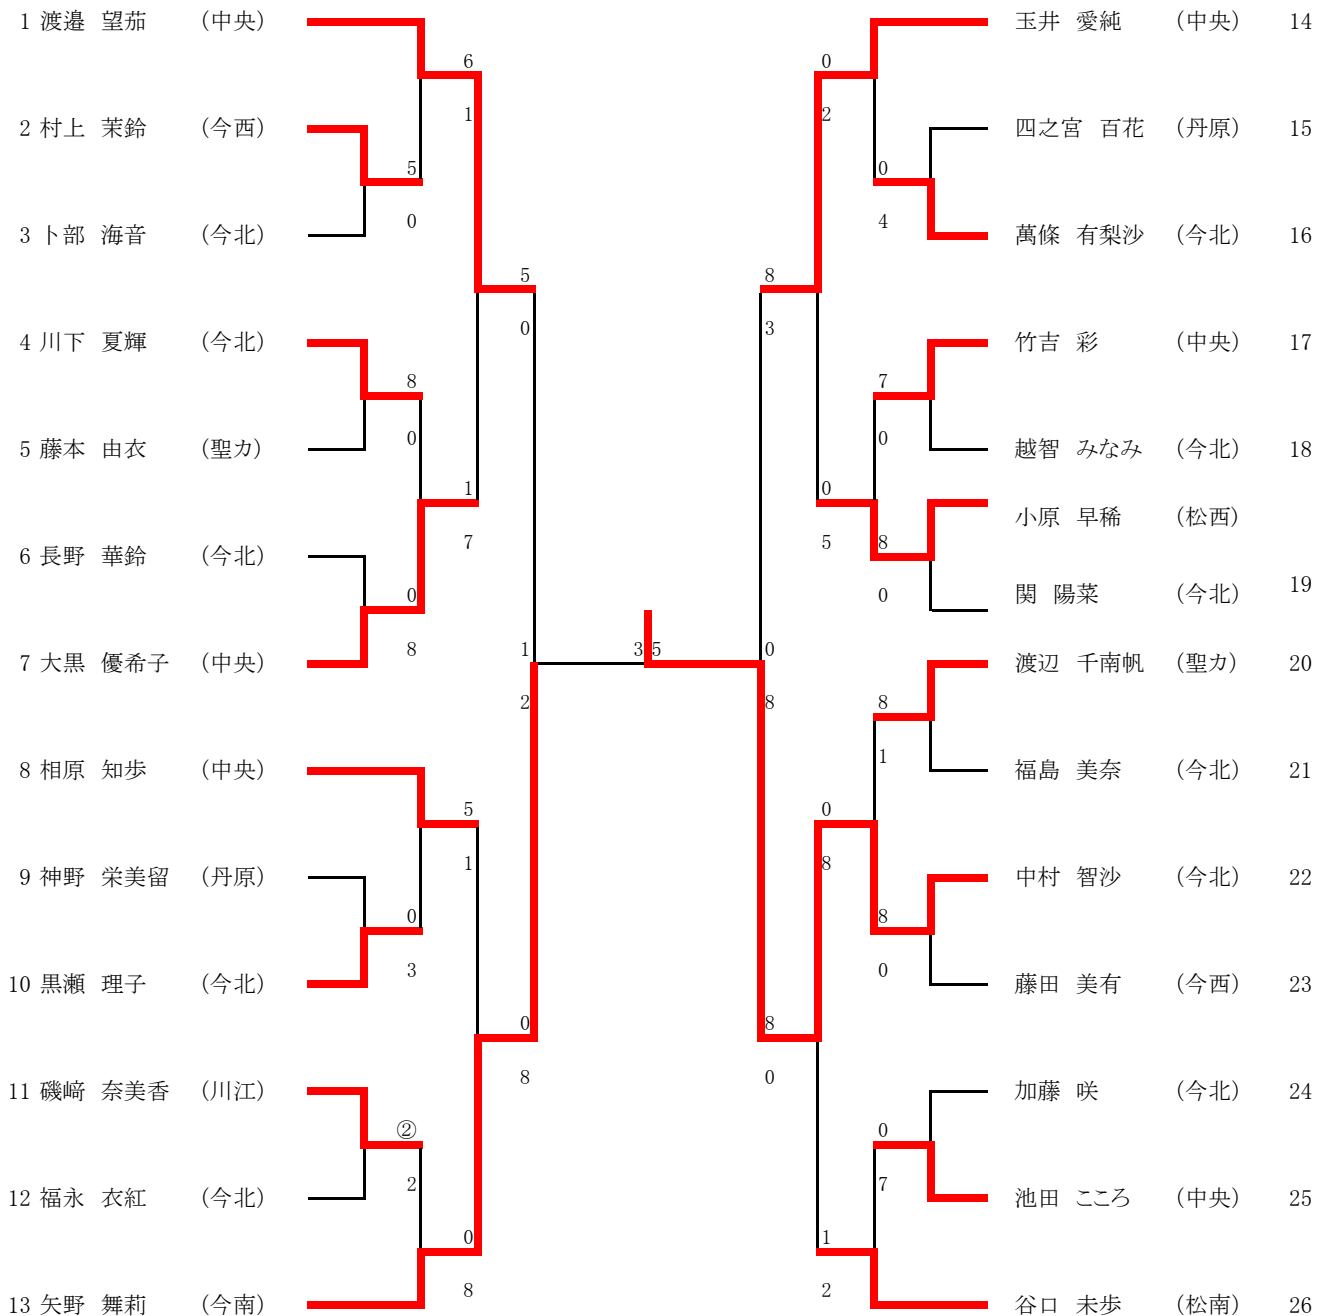

今治北	
選手氏名	学年
深見 樹	2
塚 大起	2
寺川 剣正	1
佐伯 終哉	1
清水 颯	1
堀 巧実	1

空 手 道

平成30年度 愛媛県高等学校空手道新人大会
平成30年9月16日
愛媛県武道館 副道場

〈女子団体形〉

今治北	
選手氏名	学年
川下 夏輝	2
黒瀬 理子	2
萬條 有梨沙	2
関 陽菜	1
中村 智沙	1
越智 みなみ	1

今治西	
選手氏名	学年
越智 綾乃	2
藤田 美有	1
村上 茉鈴	1

空手道

平成30年度 愛媛県高等学校空手道新人大会
 平成30年9月16日
 愛媛県武道館 副道場

〈男子個人組手〉

渡邊 颯 (川江) 1(2)
 渡邊 聖生 (川江) 1(3)
3位

空手道

平成30年度 愛媛県高等学校空手道新人大会

平成30年9月16日

愛媛県武道館 副道場

〈女子個人組手〉

空手道

平成30年度 愛媛県高等学校空手道新人大会
 平成30年9月16日
 愛媛県武道館 副道場

〈男子団体組手〉

川之江	
選手氏名	学年
渡邊 颯	2
川端 晋太郎	2
矢野 貴大	2
渡邊 聖生	1
高橋 輝一	1
濱田 陸斗	1

今治西	
選手氏名	学年
村上 祐也	2
阪部 泰成	2
大澤 鎮	1

今治北	
選手氏名	学年
深見 樹	2
村越 英稀	2
堺 大起	2
寺川 劍正	1
堀 巧実	1
渡辺 虎太郎	1
八木 蒼汰	1
清水 颯	1