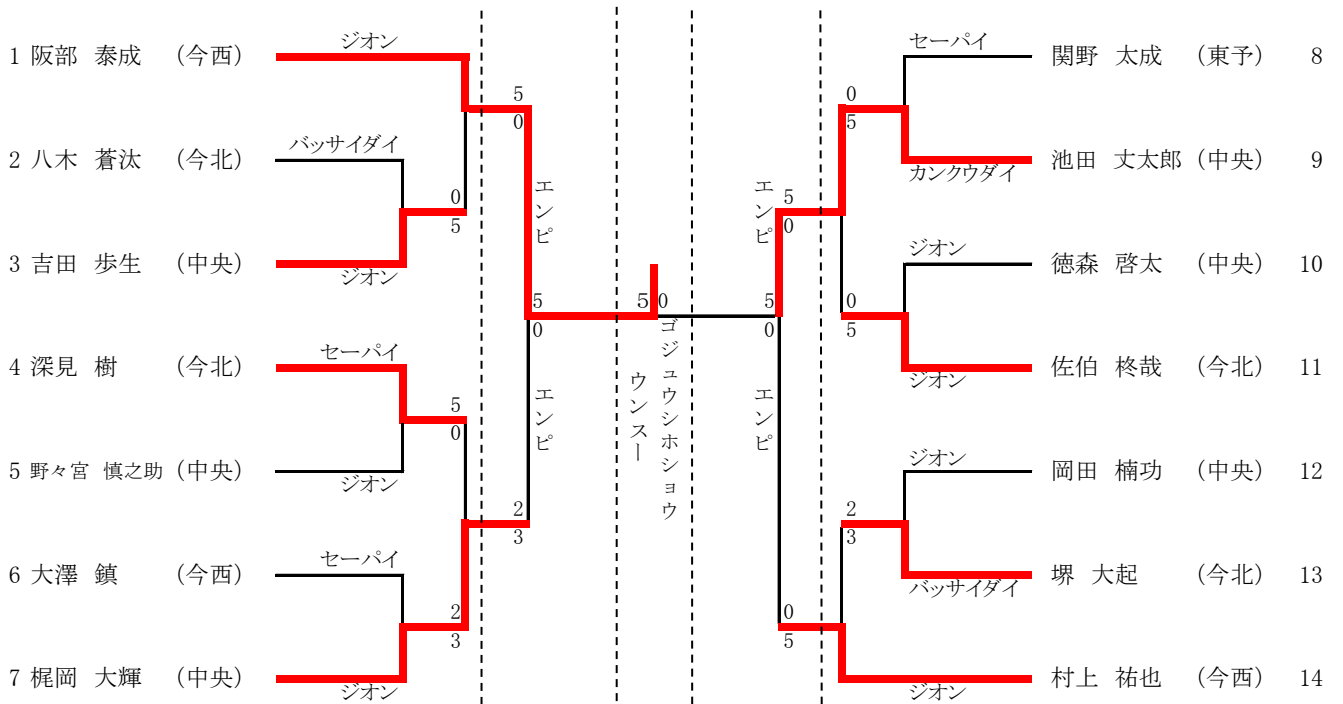

空手道

平成30年度 愛媛県高等学校空手道新人大会

平成30年9月16日

愛媛県武道館 副道場

〈男子個人形〉

第1指定形 (2名同時) 第2指定形 (2名同時) 自由形 第2指定形 (2名同時) 第1指定形 (2名同時)

空 手 道

平成30年度 愛媛県高等学校空手道新人大会