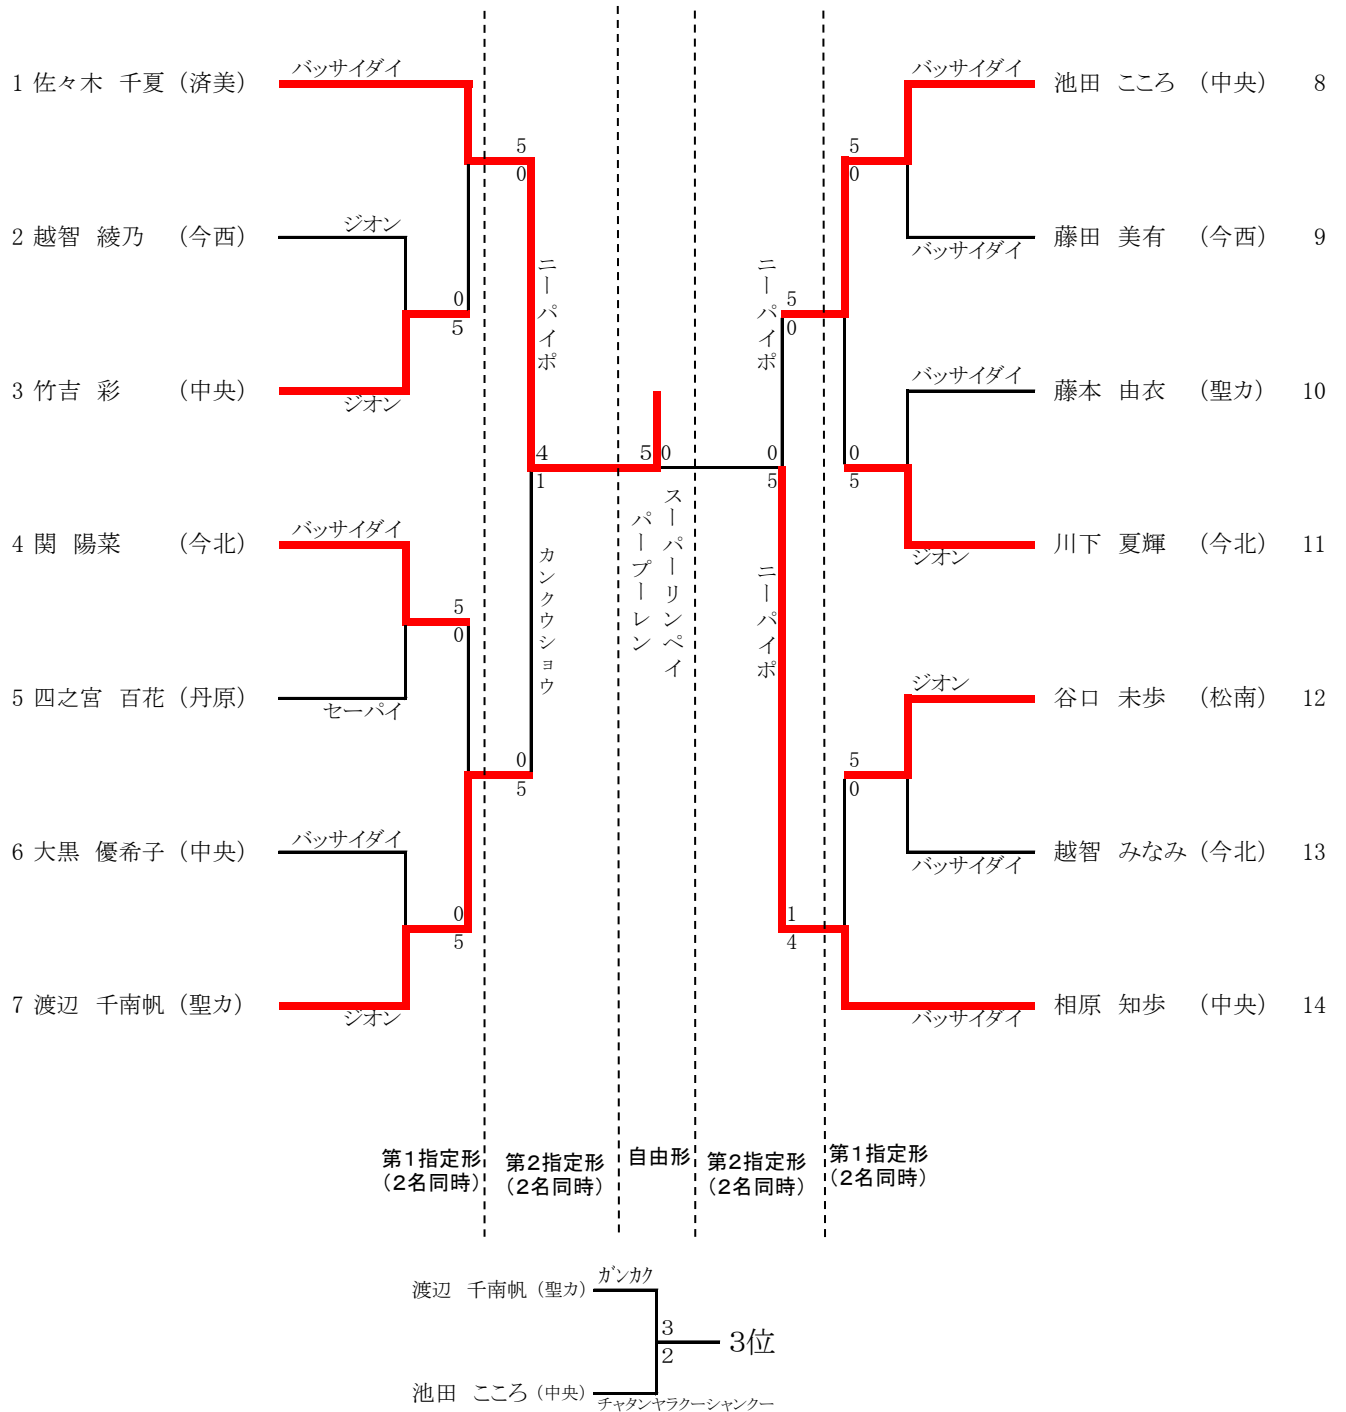

空手道

平成30年度 愛媛県高等学校空手道新人大会

平成30年9月16日

愛媛県武道館 副道場

〈男子個人形〉

第1指定形 (2名同時) 第2指定形 (2名同時) 自由形 第2指定形 (2名同時) 第1指定形 (2名同時)

空 手 道

平成30年度 愛媛県高等学校空手道新人大会

平成30年9月16日

愛媛県武道館 副道場

〈女子個人形〉

空 手 道

平成30年度 愛媛県高等学校空手道新人大会
 平成30年9月16日
 愛媛県武道館 副道場

〈男子団体形〉

今治西	
選手氏名	学年
村上 祐也	2
阪部 泰成	2
大澤 鎮	1

松山中央	
選手氏名	学年
岡田 楠功	2
吉田 歩生	2
徳森 啓太	1
野々宮 慎之助	1
梶岡 大輝	1
池田 丈太郎	1

今治北	
選手氏名	学年
深見 樹	2
塚 大起	2
寺川 剣正	1
佐伯 終哉	1
清水 颯	1
堀 巧実	1

空 手 道

平成30年度 愛媛県高等学校空手道新人大会
平成30年9月16日
愛媛県武道館 副道場

〈女子団体形〉

今治北	
選手氏名	学年
川下 夏輝	2
黒瀬 理子	2
萬條 有梨沙	2
関 陽菜	1
中村 智沙	1
越智 みなみ	1

今治西	
選手氏名	学年
越智 綾乃	2
藤田 美有	1
村上 茉鈴	1