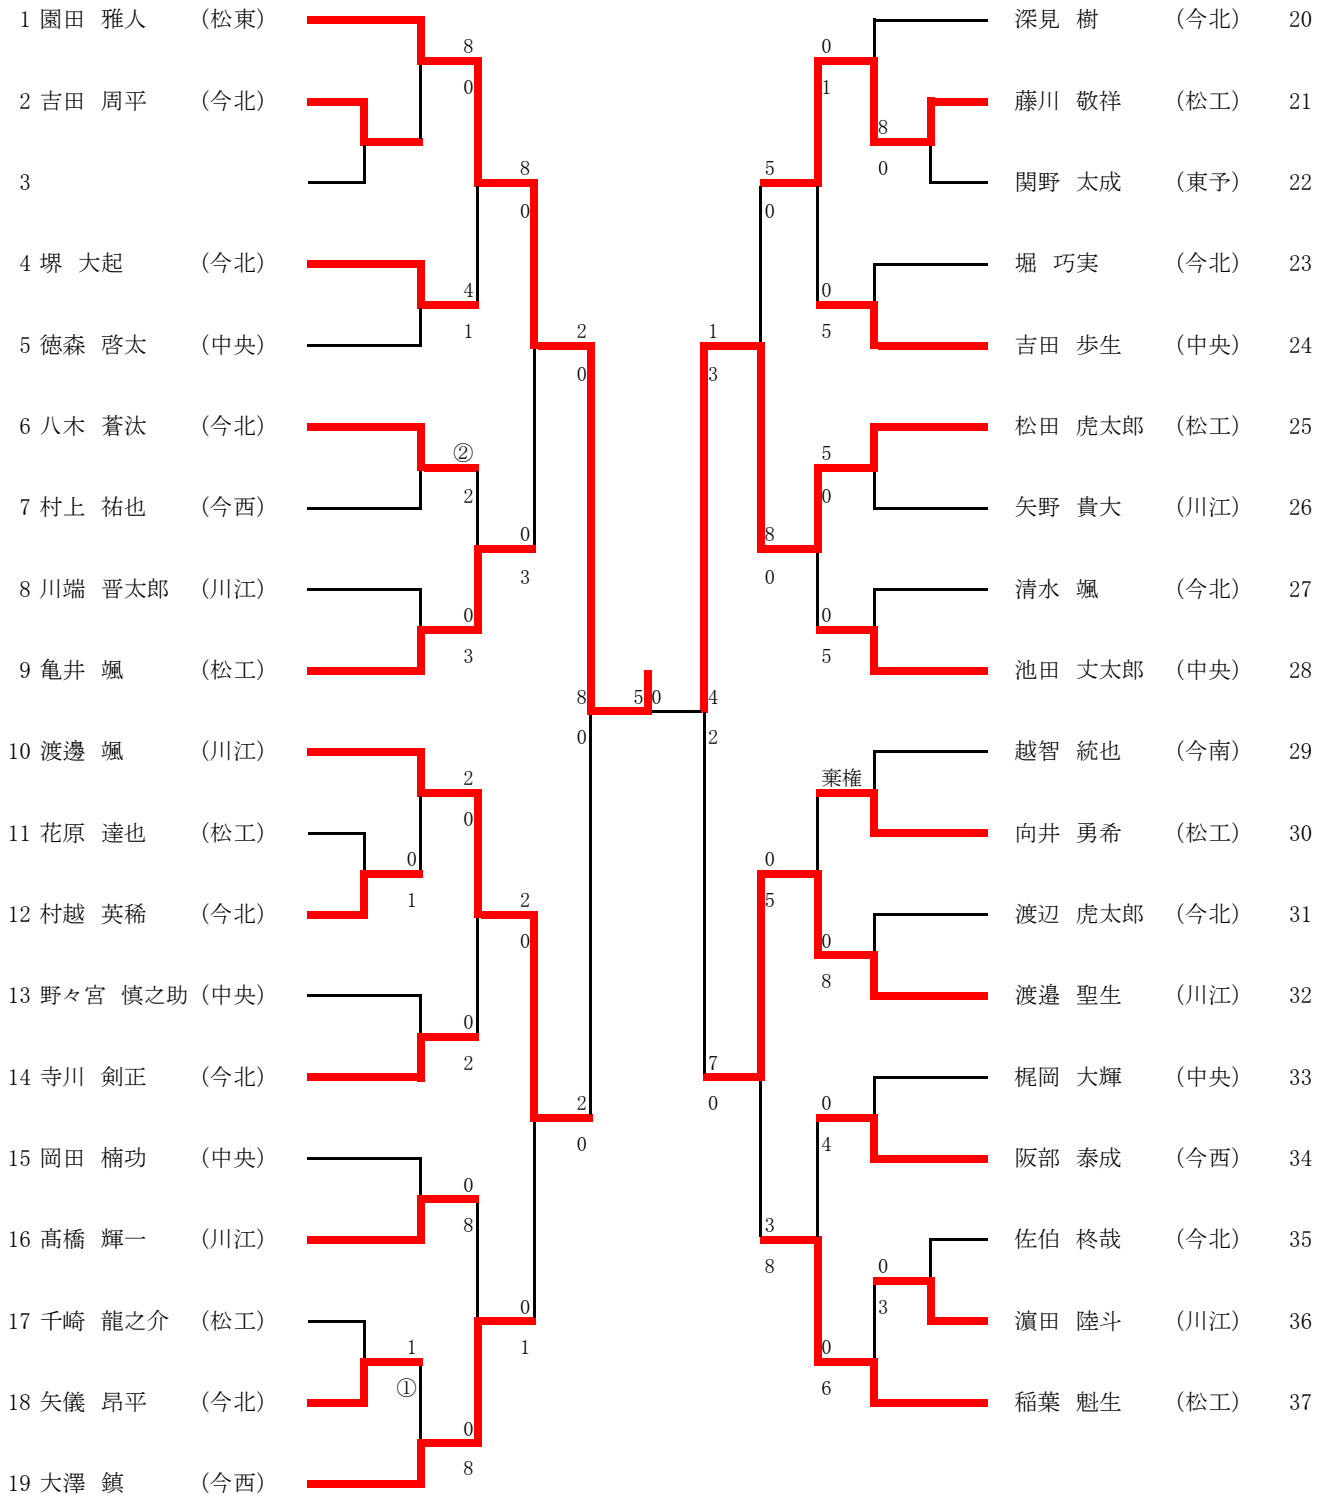

空手道

平成30年度 愛媛県高等学校空手道新人大会
平成30年9月16日
愛媛県武道館 副道場

〈男子個人組手〉

渡邊 颯 (川江) 1(2)
渡邊 聖生 (川江) 1(3)
3位