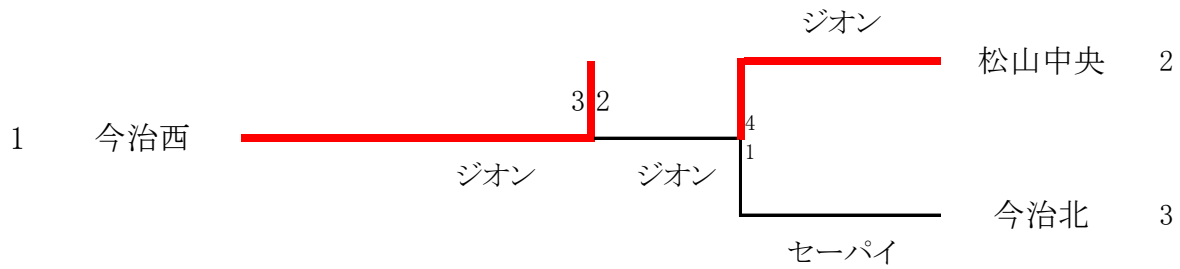

空 手 道

平成30年度 愛媛県高等学校空手道新人大会
平成30年9月16日
愛媛県武道館 副道場

〈男子団体形〉

今治西	
選手氏名	学年
村上 祐也	2
阪部 泰成	2
大澤 鎮	1

松山中央	
選手氏名	学年
岡田 楠功	2
吉田 歩生	2
徳森 啓太	1
野々宮 慎之助	1
梶岡 大輝	1
池田 丈太郎	1

今治北	
選手氏名	学年
深見 樹	2
塚 大起	2
寺川 剣正	1
佐伯 終哉	1
清水 颯	1
堀 巧実	1