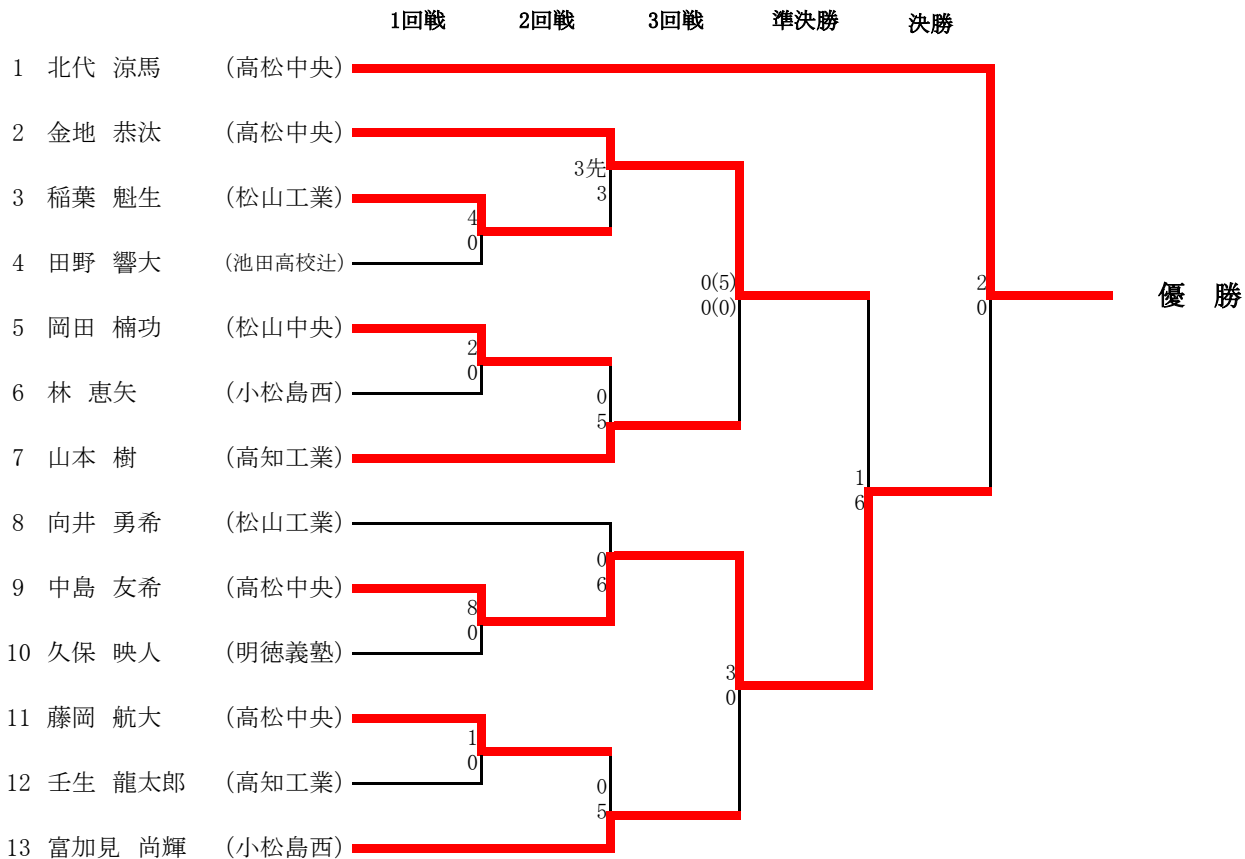

男子団体形

女子団体形

男子個人組手-61kg級

	山岡 政稀(高松中央)	丸尾 太一(高松中央)	トーナメント勝者	勝敗	順位
山岡 政稀(高松中央)	-	1-0	3-1	2勝	1
丸尾 太一(高松中央)	0-1	-	1-0	1勝1敗	2
トーナメント勝者	1-3	0-1	-	2敗	3

男子個人組手-68kg級

男子個人組手+68kg級

	崎山 慶成(高松中央)	園田 雅人(松山東)	トーナメント勝者	勝敗	順位
崎山 慶成(高松中央)	-	2-4	7-3	1勝1敗	2
園田 雅人(松山東)	4-2	-	3-1	2勝	1
トーナメント勝者	3-7	1-3	-	2敗	3

男子団体組手

女子個人組手-53kg級

女子個人組手-59kg級

女子個人組手+59kg級

女子団体組手