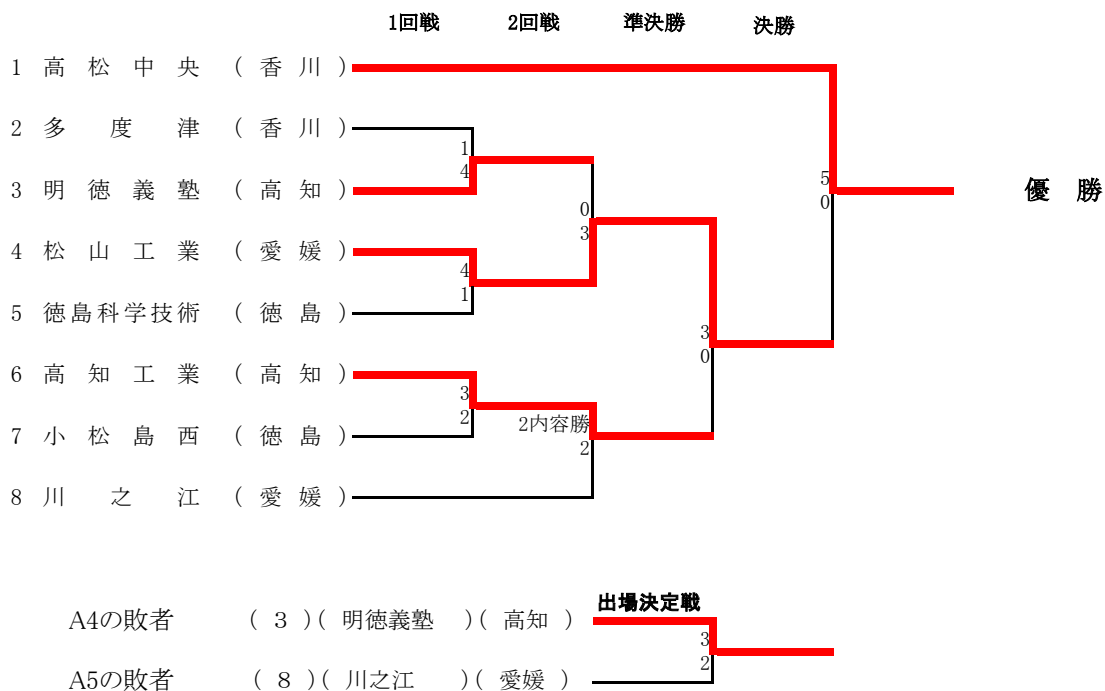

男子団体形

女子団体形

男子個人組手-61kg級

	山岡 政稀(高松中央)	丸尾 太一(高松中央)	トーナメント勝者	勝敗	順位
山岡 政稀(高松中央)	-	1-0	3-1	2勝	1
丸尾 太一(高松中央)	0-1	-	1-0	1勝1敗	2
トーナメント勝者	1-3	0-1	-	2敗	3

男子個人組手-68kg級

男子個人組手+68kg級

	崎山 慶成(高松中央)	園田 雅人(松山東)	トーナメント勝者	勝敗	順位
崎山 慶成(高松中央)	-	2-4	7-3	1勝1敗	2
園田 雅人(松山東)	4-2	-	3-1	2勝	1
トーナメント勝者	3-7	1-3	-	2敗	3

男子団体組手

女子個人組手-53kg級

女子個人組手-59kg級

女子個人組手+59kg級

女子団体組手