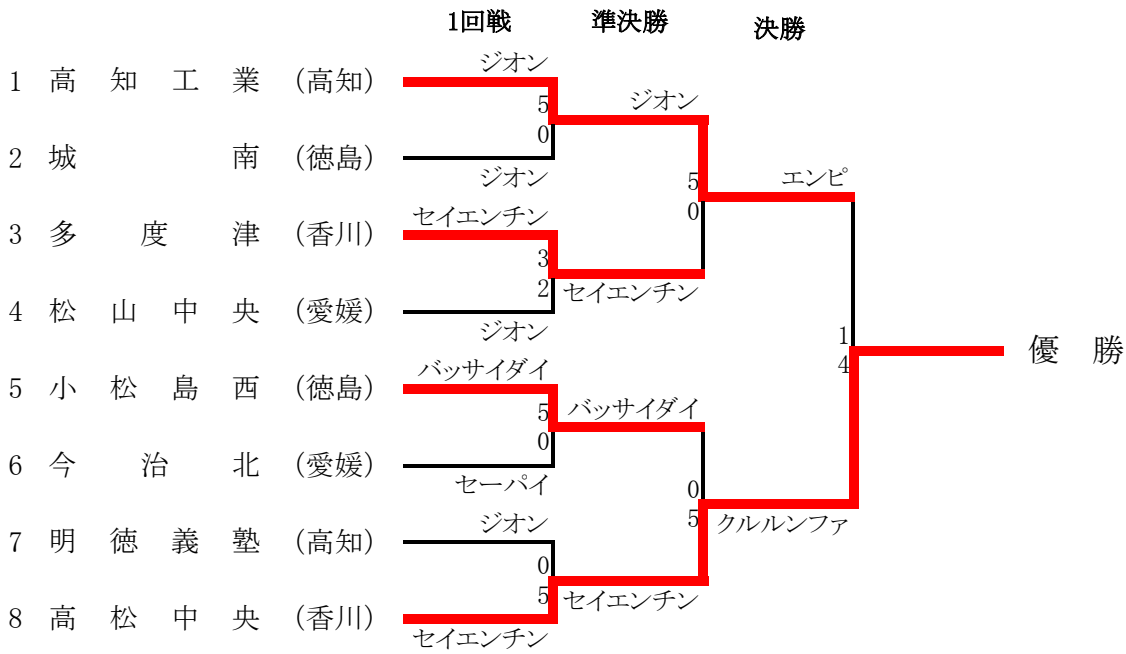

男子団体形

女子団体形

男子個人組手-61kg級

	山岡 政稀(高松中央)	丸尾 太一(高松中央)	トーナメント勝者	勝敗	順位
山岡 政稀(高松中央)	-	1-0	3-1	2勝	1
丸尾 太一(高松中央)	0-1	-	1-0	1勝1敗	2
トーナメント勝者	1-3	0-1	-	2敗	3

男子個人組手-68kg級

男子個人組手+68kg級

	崎山 慶成(高松中央)	園田 雅人(松山東)	トーナメント勝者	勝敗	順位
崎山 慶成(高松中央)	-	2-4	7-3	1勝1敗	2
園田 雅人(松山東)	4-2	-	3-1	2勝	1
トーナメント勝者	3-7	1-3	-	2敗	3

男子団体組手

女子個人組手-53kg級

女子個人組手-59kg級

女子個人組手+59kg級

女子団体組手