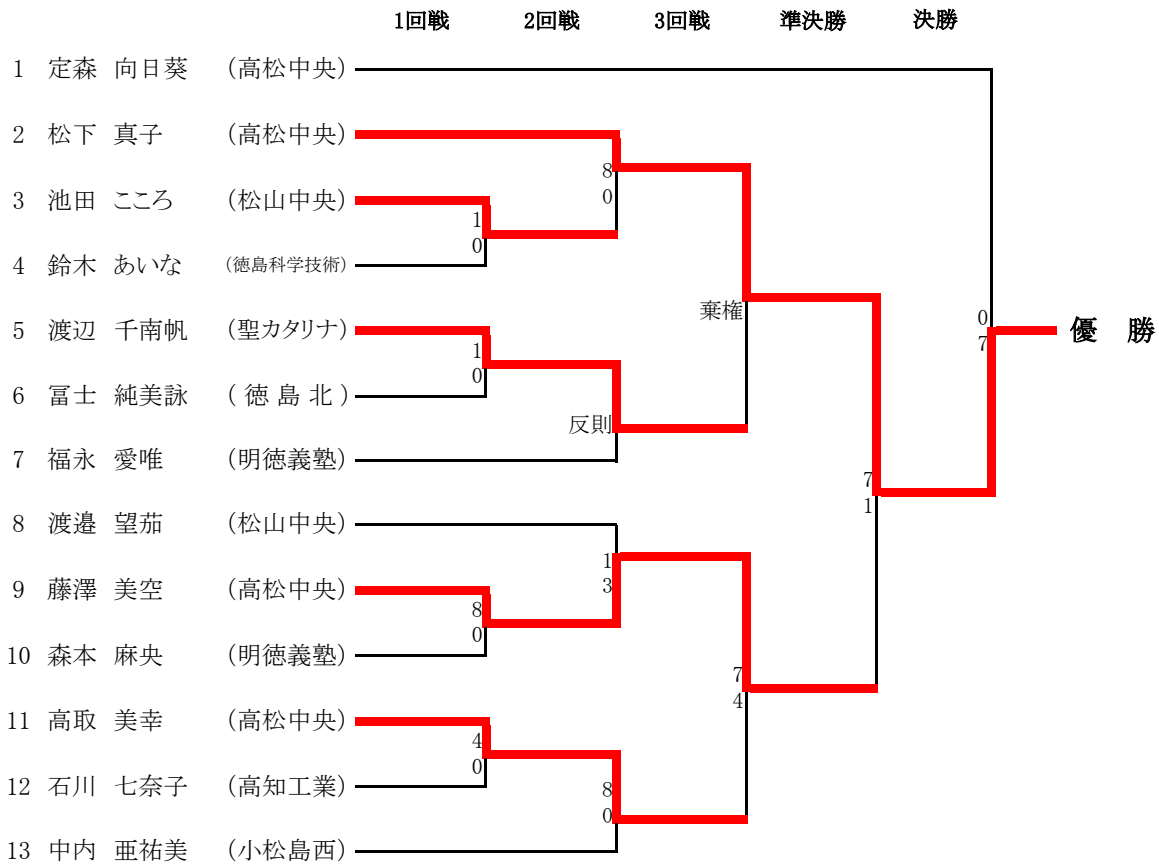

男子団体形

女子団体形

男子個人組手-61kg級

	山岡 政稀(高松中央)	丸尾 太一(高松中央)	トーナメント勝者	勝敗	順位
山岡 政稀(高松中央)	-	1-0	3-1	2勝	1
丸尾 太一(高松中央)	0-1	-	1-0	1勝1敗	2
トーナメント勝者	1-3	0-1	-	2敗	3

男子個人組手-68kg級

男子個人組手+68kg級

	崎山 慶成(高松中央)	園田 雅人(松山東)	トーナメント勝者	勝敗	順位
崎山 慶成(高松中央)	-	2-4	7-3	1勝1敗	2
園田 雅人(松山東)	4-2	-	3-1	2勝	1
トーナメント勝者	3-7	1-3	-	2敗	3

男子団体組手

女子個人組手-53kg級

女子個人組手-59kg級

女子個人組手+59kg級

女子団体組手