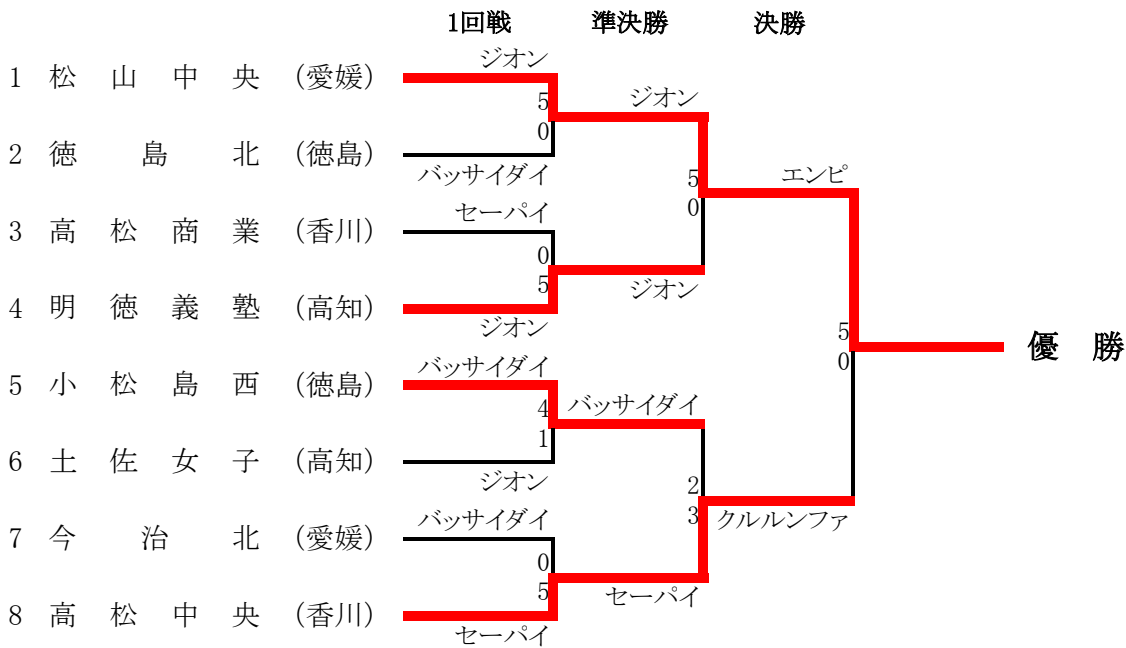

男子団体形

女子団体形

男子個人組手-61kg級

	山岡 政稀(高松中央)	丸尾 太一(高松中央)	トーナメント勝者	勝敗	順位
山岡 政稀(高松中央)	-	1-0	3-1	2勝	1
丸尾 太一(高松中央)	0-1	-	1-0	1勝1敗	2
トーナメント勝者	1-3	0-1	-	2敗	3

男子個人組手-68kg級

男子個人組手+68kg級

	崎山 慶成(高松中央)	園田 雅人(松山東)	トーナメント勝者	勝敗	順位
崎山 慶成(高松中央)	-	2-4	7-3	1勝1敗	2
園田 雅人(松山東)	4-2	-	3-1	2勝	1
トーナメント勝者	3-7	1-3	-	2敗	3

男子団体組手

女子個人組手-53kg級

女子個人組手-59kg級

女子個人組手+59kg級

女子団体組手