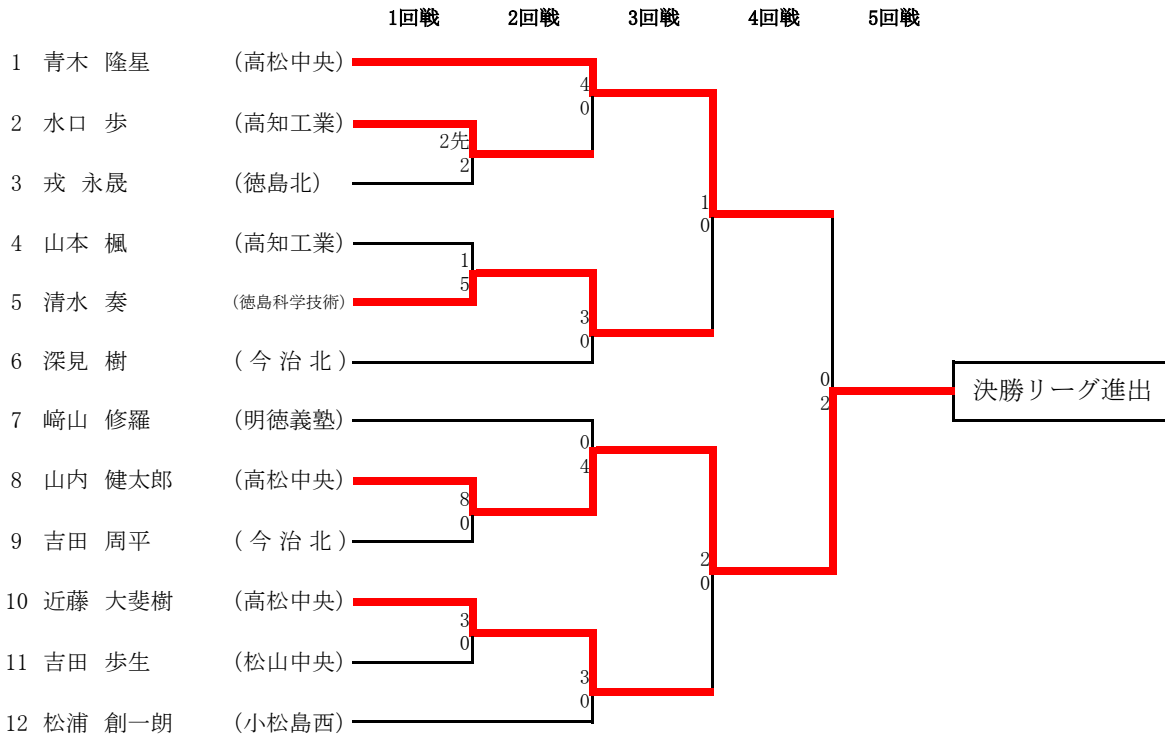

男子団体形

女子団体形

男子個人組手-61kg級

	山岡 政稀(高松中央)	丸尾 太一(高松中央)	トーナメント勝者	勝敗	順位
山岡 政稀(高松中央)	-	1-0	3-1	2勝	1
丸尾 太一(高松中央)	0-1	-	1-0	1勝1敗	2
トーナメント勝者	1-3	0-1	-	2敗	3

男子個人組手-68kg級

男子個人組手+68kg級

	崎山 慶成(高松中央)	園田 雅人(松山東)	トーナメント勝者	勝敗	順位
崎山 慶成(高松中央)	-	2-4	7-3	1勝1敗	2
園田 雅人(松山東)	4-2	-	3-1	2勝	1
トーナメント勝者	3-7	1-3	-	2敗	3

男子団体組手

女子個人組手-53kg級

女子個人組手-59kg級

女子個人組手+59kg級

女子団体組手