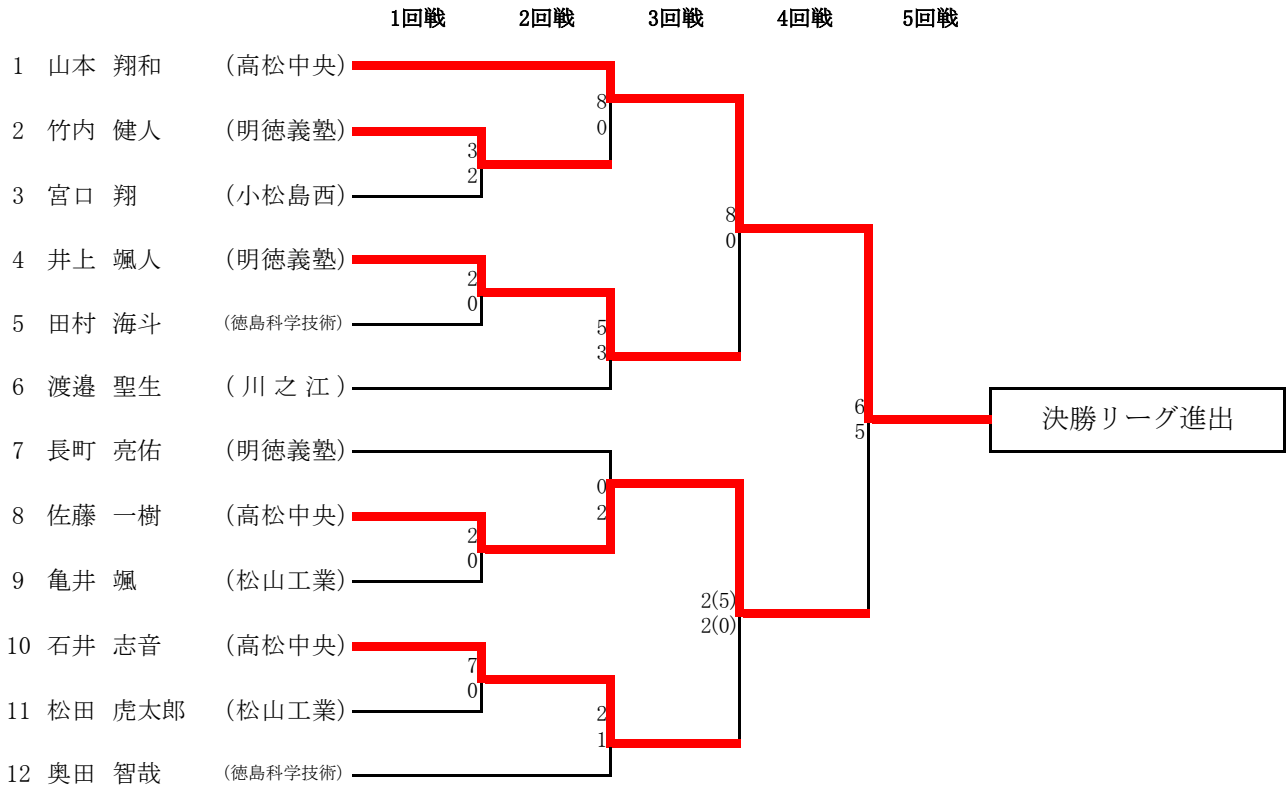

男子団体形

女子団体形

男子個人組手-61kg級

	山岡 政稀(高松中央)	丸尾 太一(高松中央)	トーナメント勝者	勝敗	順位
山岡 政稀(高松中央)	-	1-0	3-1	2勝	1
丸尾 太一(高松中央)	0-1	-	1-0	1勝1敗	2
トーナメント勝者	1-3	0-1	-	2敗	3

男子個人組手-68kg級

男子個人組手+68kg級

	崎山 慶成(高松中央)	園田 雅人(松山東)	トーナメント勝者	勝敗	順位
崎山 慶成(高松中央)	-	2-4	7-3	1勝1敗	2
園田 雅人(松山東)	4-2	-	3-1	2勝	1
トーナメント勝者	3-7	1-3	-	2敗	3

男子団体組手

女子個人組手-53kg級

女子個人組手-59kg級

女子個人組手+59kg級

女子団体組手