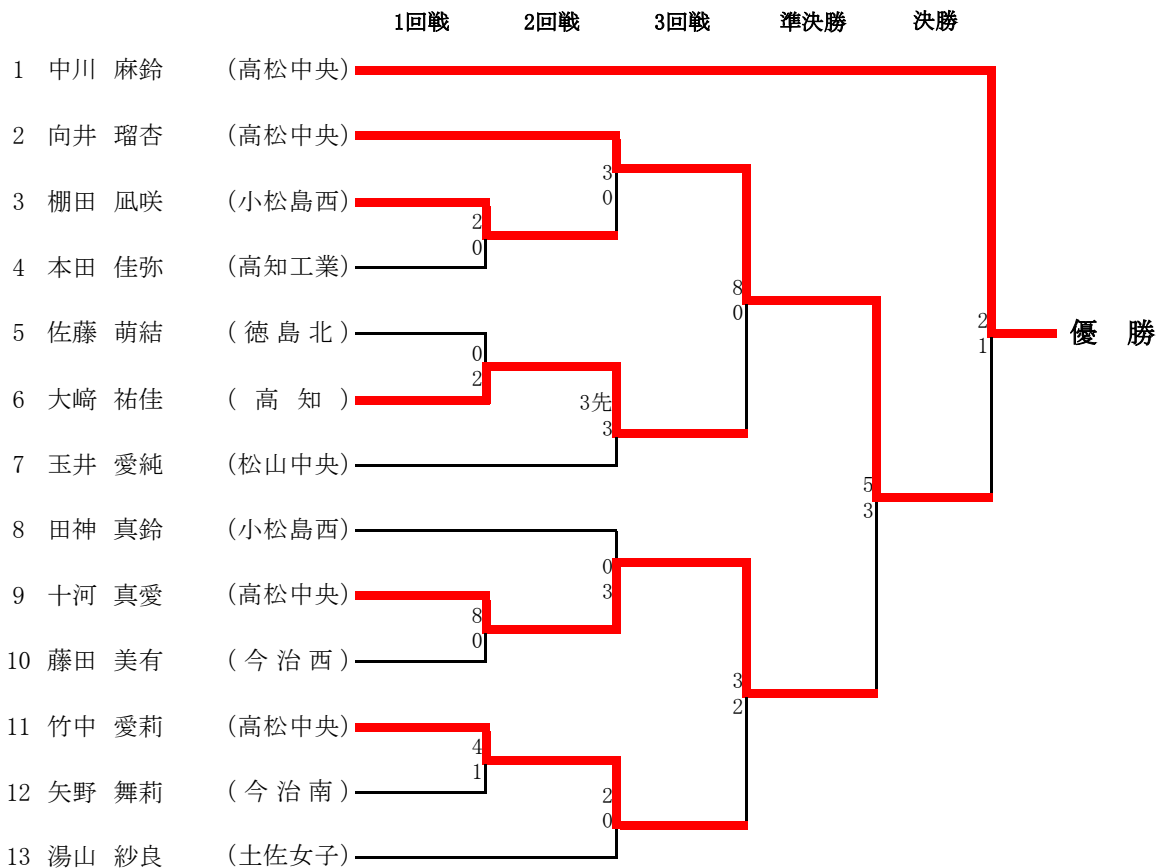

男子団体形

女子団体形

男子個人組手-61kg級

	山岡 政稀(高松中央)	丸尾 太一(高松中央)	トーナメント勝者	勝敗	順位
山岡 政稀(高松中央)	-	1-0	3-1	2勝	1
丸尾 太一(高松中央)	0-1	-	1-0	1勝1敗	2
トーナメント勝者	1-3	0-1	-	2敗	3

男子個人組手-68kg級

男子個人組手+68kg級

	崎山 慶成(高松中央)	園田 雅人(松山東)	トーナメント勝者	勝敗	順位
崎山 慶成(高松中央)	-	2-4	7-3	1勝1敗	2
園田 雅人(松山東)	4-2	-	3-1	2勝	1
トーナメント勝者	3-7	1-3	-	2敗	3

男子団体組手

女子個人組手-53kg級

女子個人組手-59kg級

女子個人組手+59kg級

女子団体組手