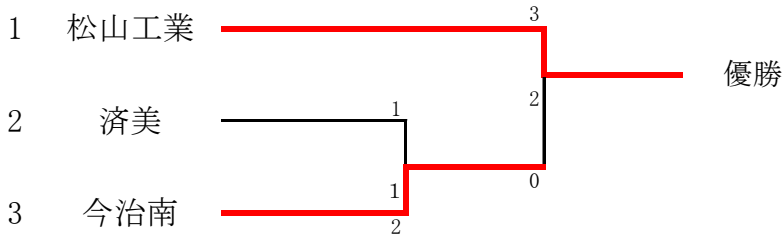

空手道

令和4年度 全国高等学校空手道選抜大会愛媛県予選会

令和4年11月13日

愛媛県武道館 剣道場

〈男子団体組手3人制〉

松山工業	
選手氏名	学年
西岡 昊駕	2
濱田 哲汰	2
中山 颯太	2
西岡 慧真	1

済美	
選手氏名	学年
藤代 勉	2
笠松 佑伎	2

今治南	
選手氏名	学年
御堂 俳司	1
村上 獅龍	1
三宅 龍清	1

〈男子団体組手5人制〉

1 松山中央

松山中央	
選手氏名	学年
河上 統馬	2
池田 忠勝	2
金橋 宏憲	2
宇都宮 魁	2