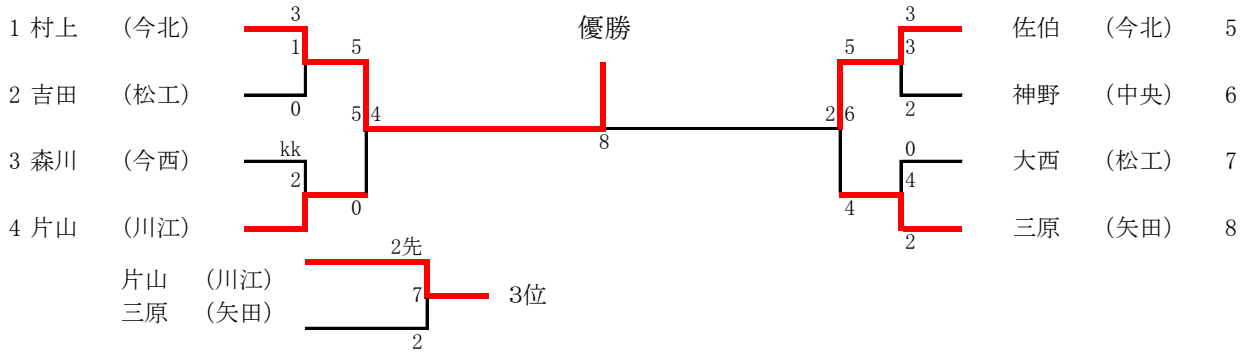

空手道

令和4年度 全国高等学校空手道選抜大会愛媛県予選会

令和4年11月13日

愛媛県武道館 剣道場

女子個人組手-48kg