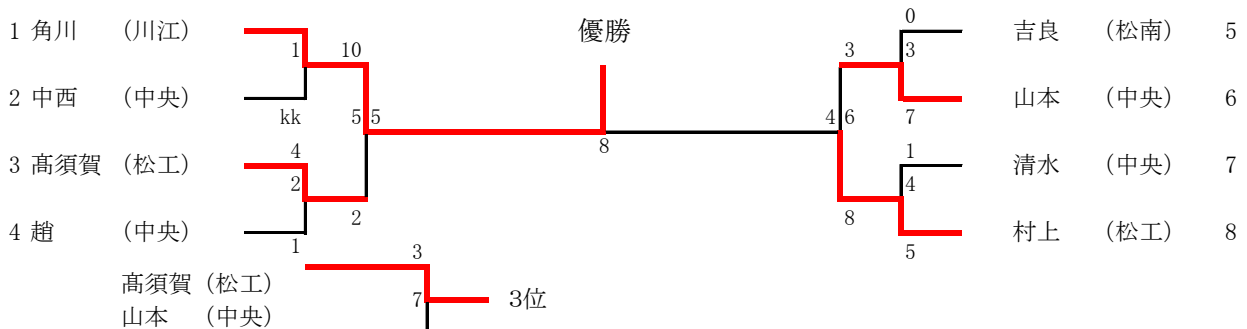

令和4年11月13日

愛媛県武道館 剣道場

女子個人組手-48kg

女子個人組手-53kg

女子個人組手-59kg

女子個人組手+59kg

空手道

令和4年度 全国高等学校空手道選抜大会愛媛県予選会

令和4年11月13日

愛媛県武道館 剣道場

〈男子団体組手3人制〉

松山工業	
選手氏名	学年
西岡 昊駕	2
濱田 哲汰	2
中山 颯太	2
西岡 慧真	1

済美	
選手氏名	学年
藤代 勉	2
笠松 佑伎	2

今治南	
選手氏名	学年
御堂 俳司	1
村上 獅龍	1
三宅 龍清	1

〈男子団体組手5人制〉

1 松山中央