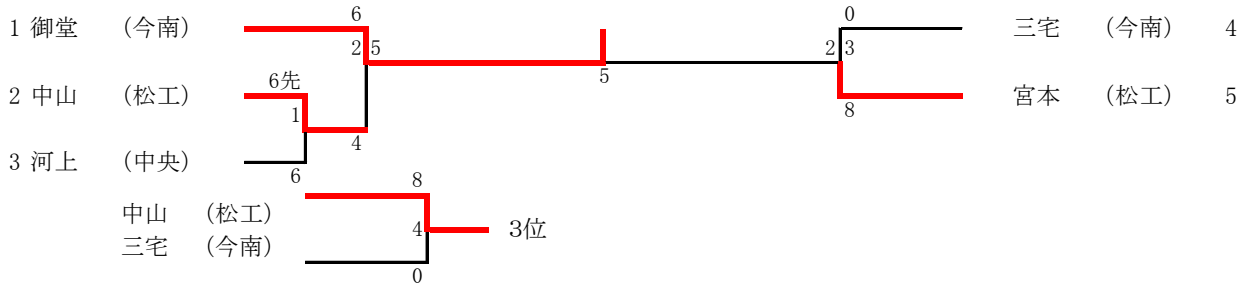

男子個人組手－68kg

優勝