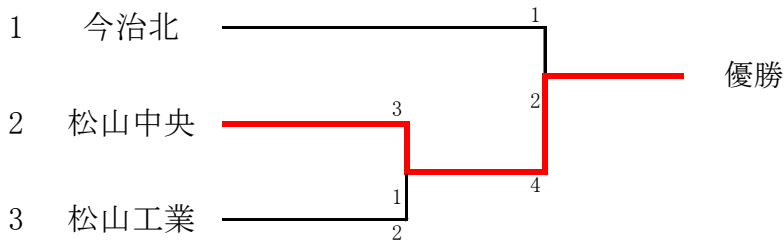

松山中央	
選手氏名	学年
河上 統馬	2
池田 忠勝	2
金橋 宏憲	2
宇都宮 魁	2

空 手 道

令和4年度 全国高等学校空手道選抜大会愛媛県予選会

令和4年11月13日

愛媛県武道館 剣道場

〈女子団体組手5人制〉

今治北	
選手氏名	学年
村上 凜華	2
井出 七星	2
友田 結梨	2
佐伯 帆風	1

松山中央	
選手氏名	学年
趙 彩良	2
白石 和奏	2
村上 凜	2
山本 日向	2
清水 心侑	1
中西 桜音葉	1
神野 愛祈	1