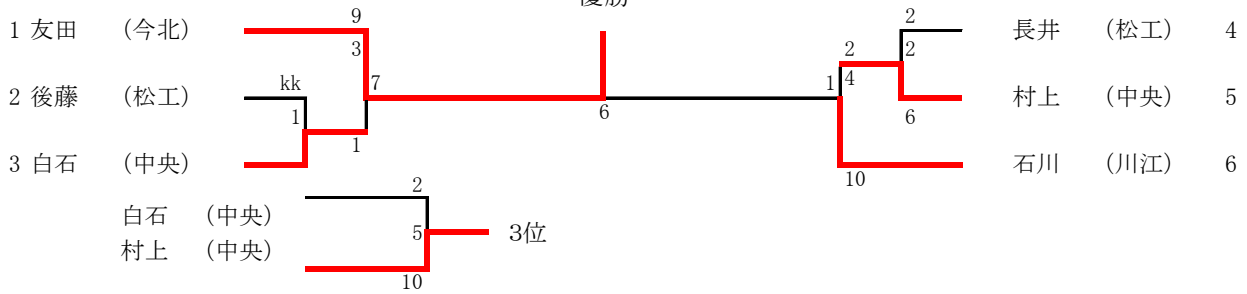

女子個人組手-53kg