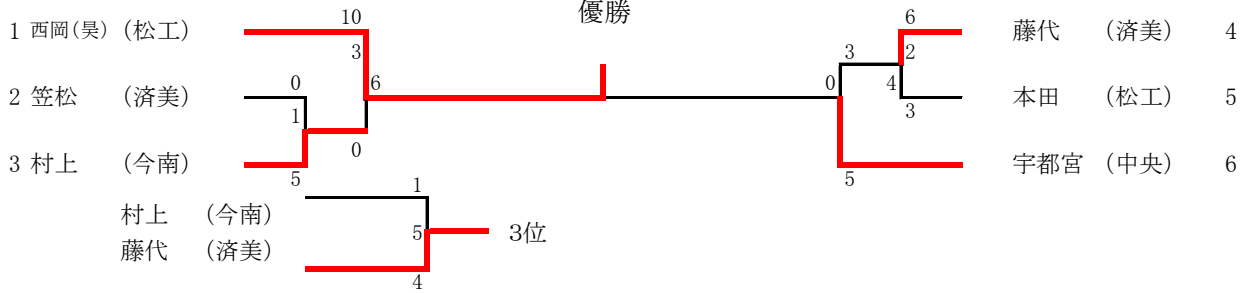

男子個人組手－61kg

優勝